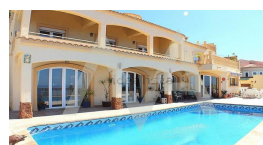

**RV2409ALT02**

Villa In Altea

Altea

€ 825.000

**Property features**

**Community features**

**Property details**

Built size **350 m2**  
Plot size **1462 m2**  
Bedrooms **7**  
Bathrooms **6**