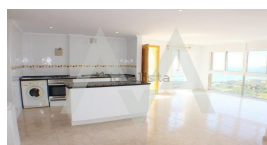

**RV2409ALT02**

Villa In Altea

Altea

€ 825.000

**Property features**

**Community features**

**Property details**

Built size **350 m2**  
Plot size **1462 m2**  
Bedrooms **7**  
Bathrooms **6**